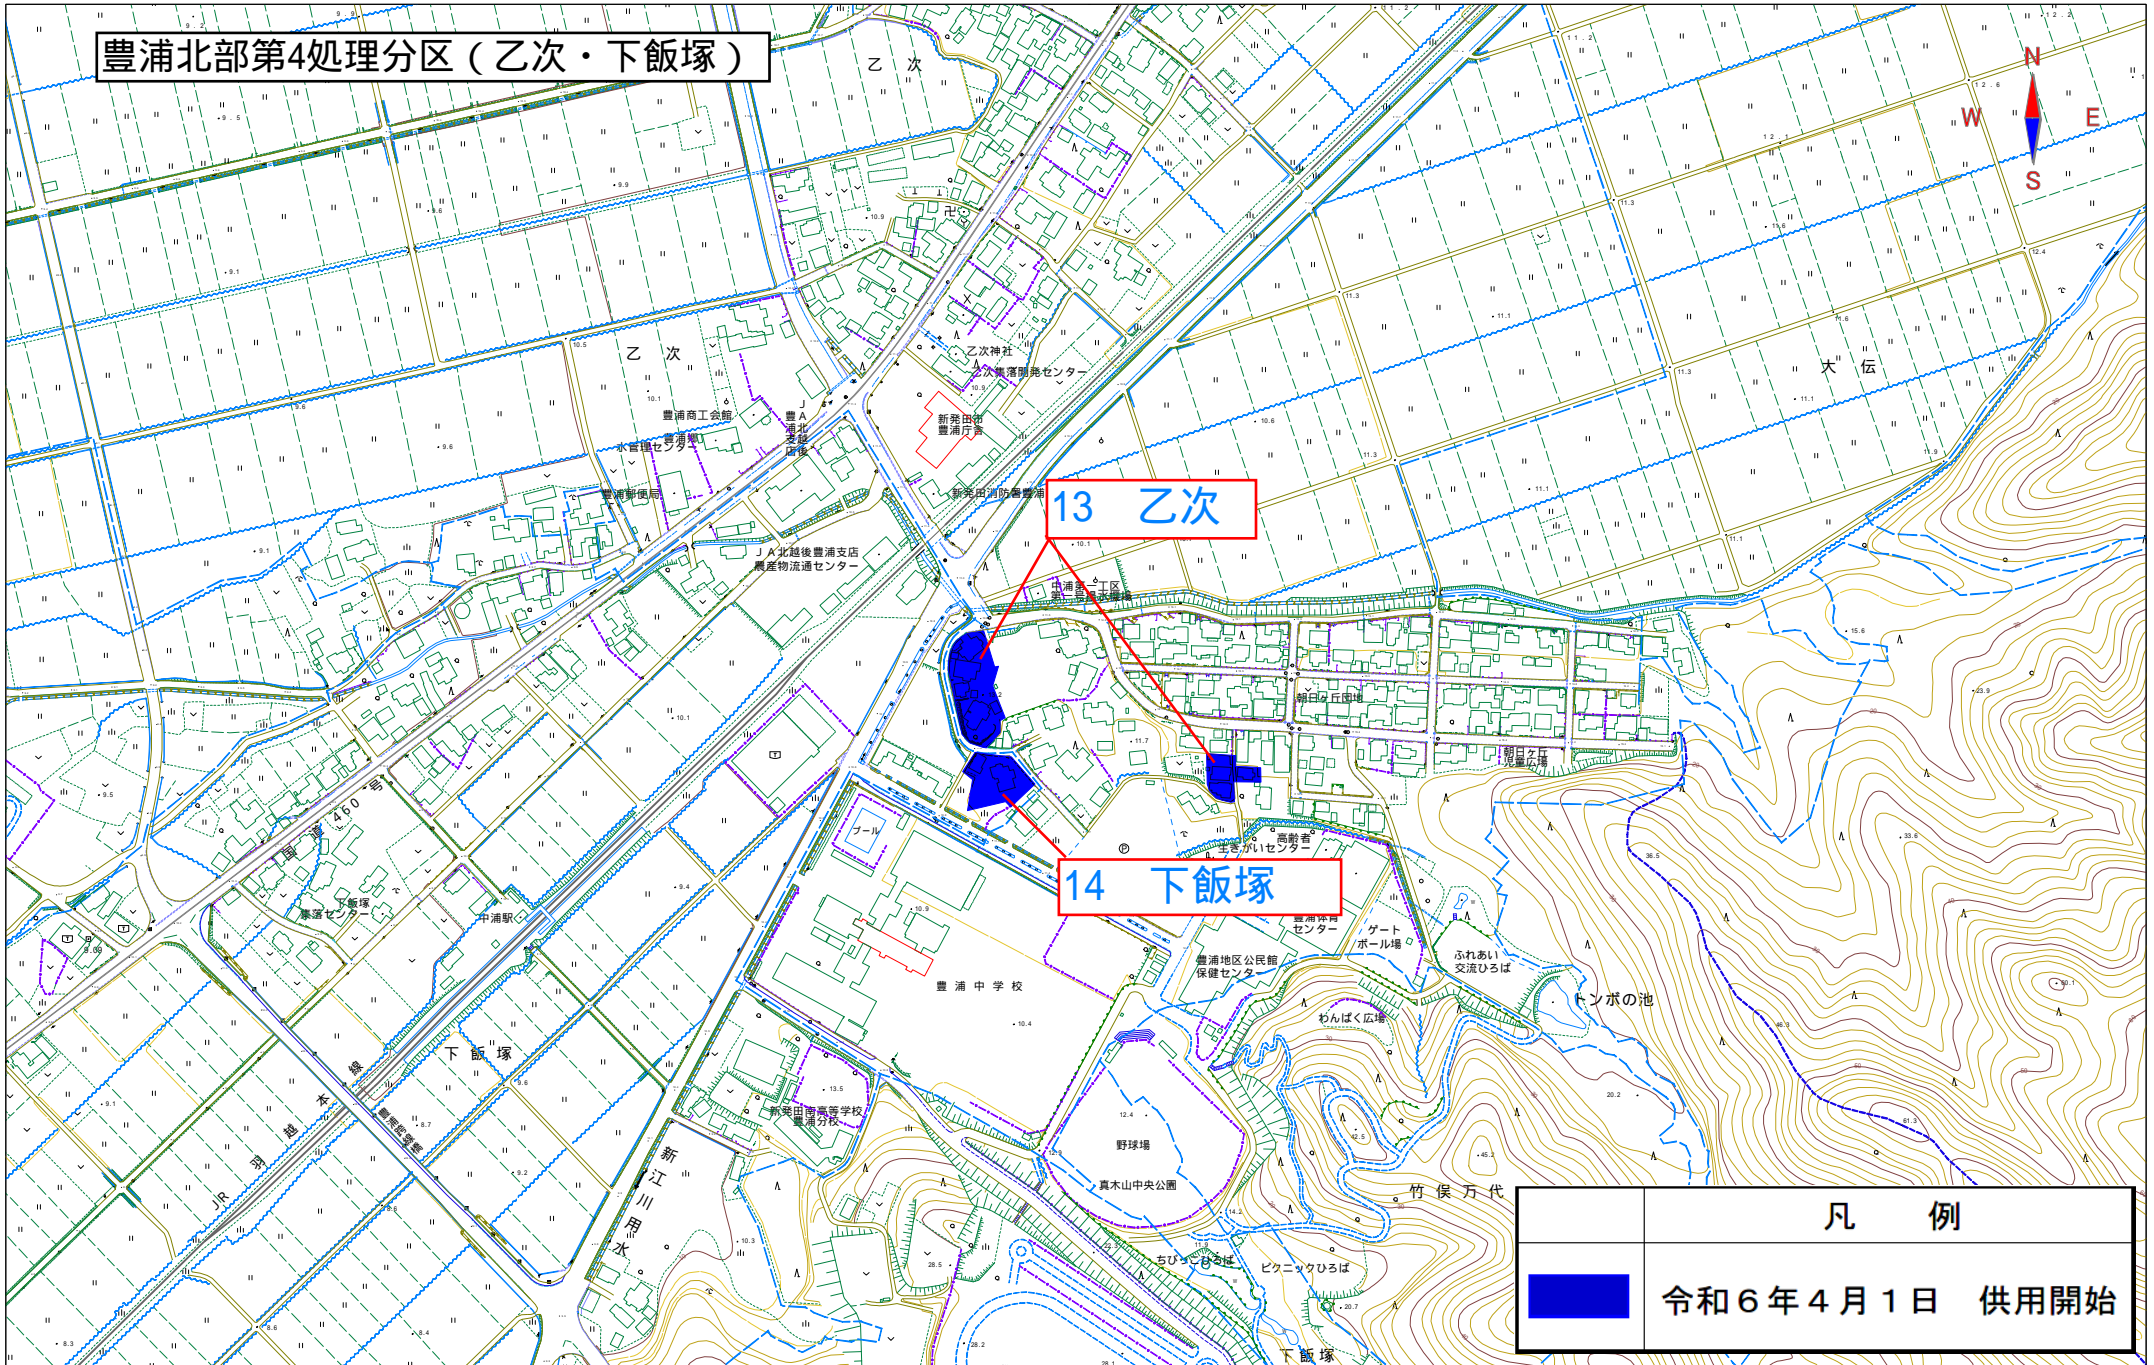

豊浦北部第4処理分区 (乙次・下飯塚)

13 乙次

14 下飯塚

凡例

令和6年4月1日 供用開始