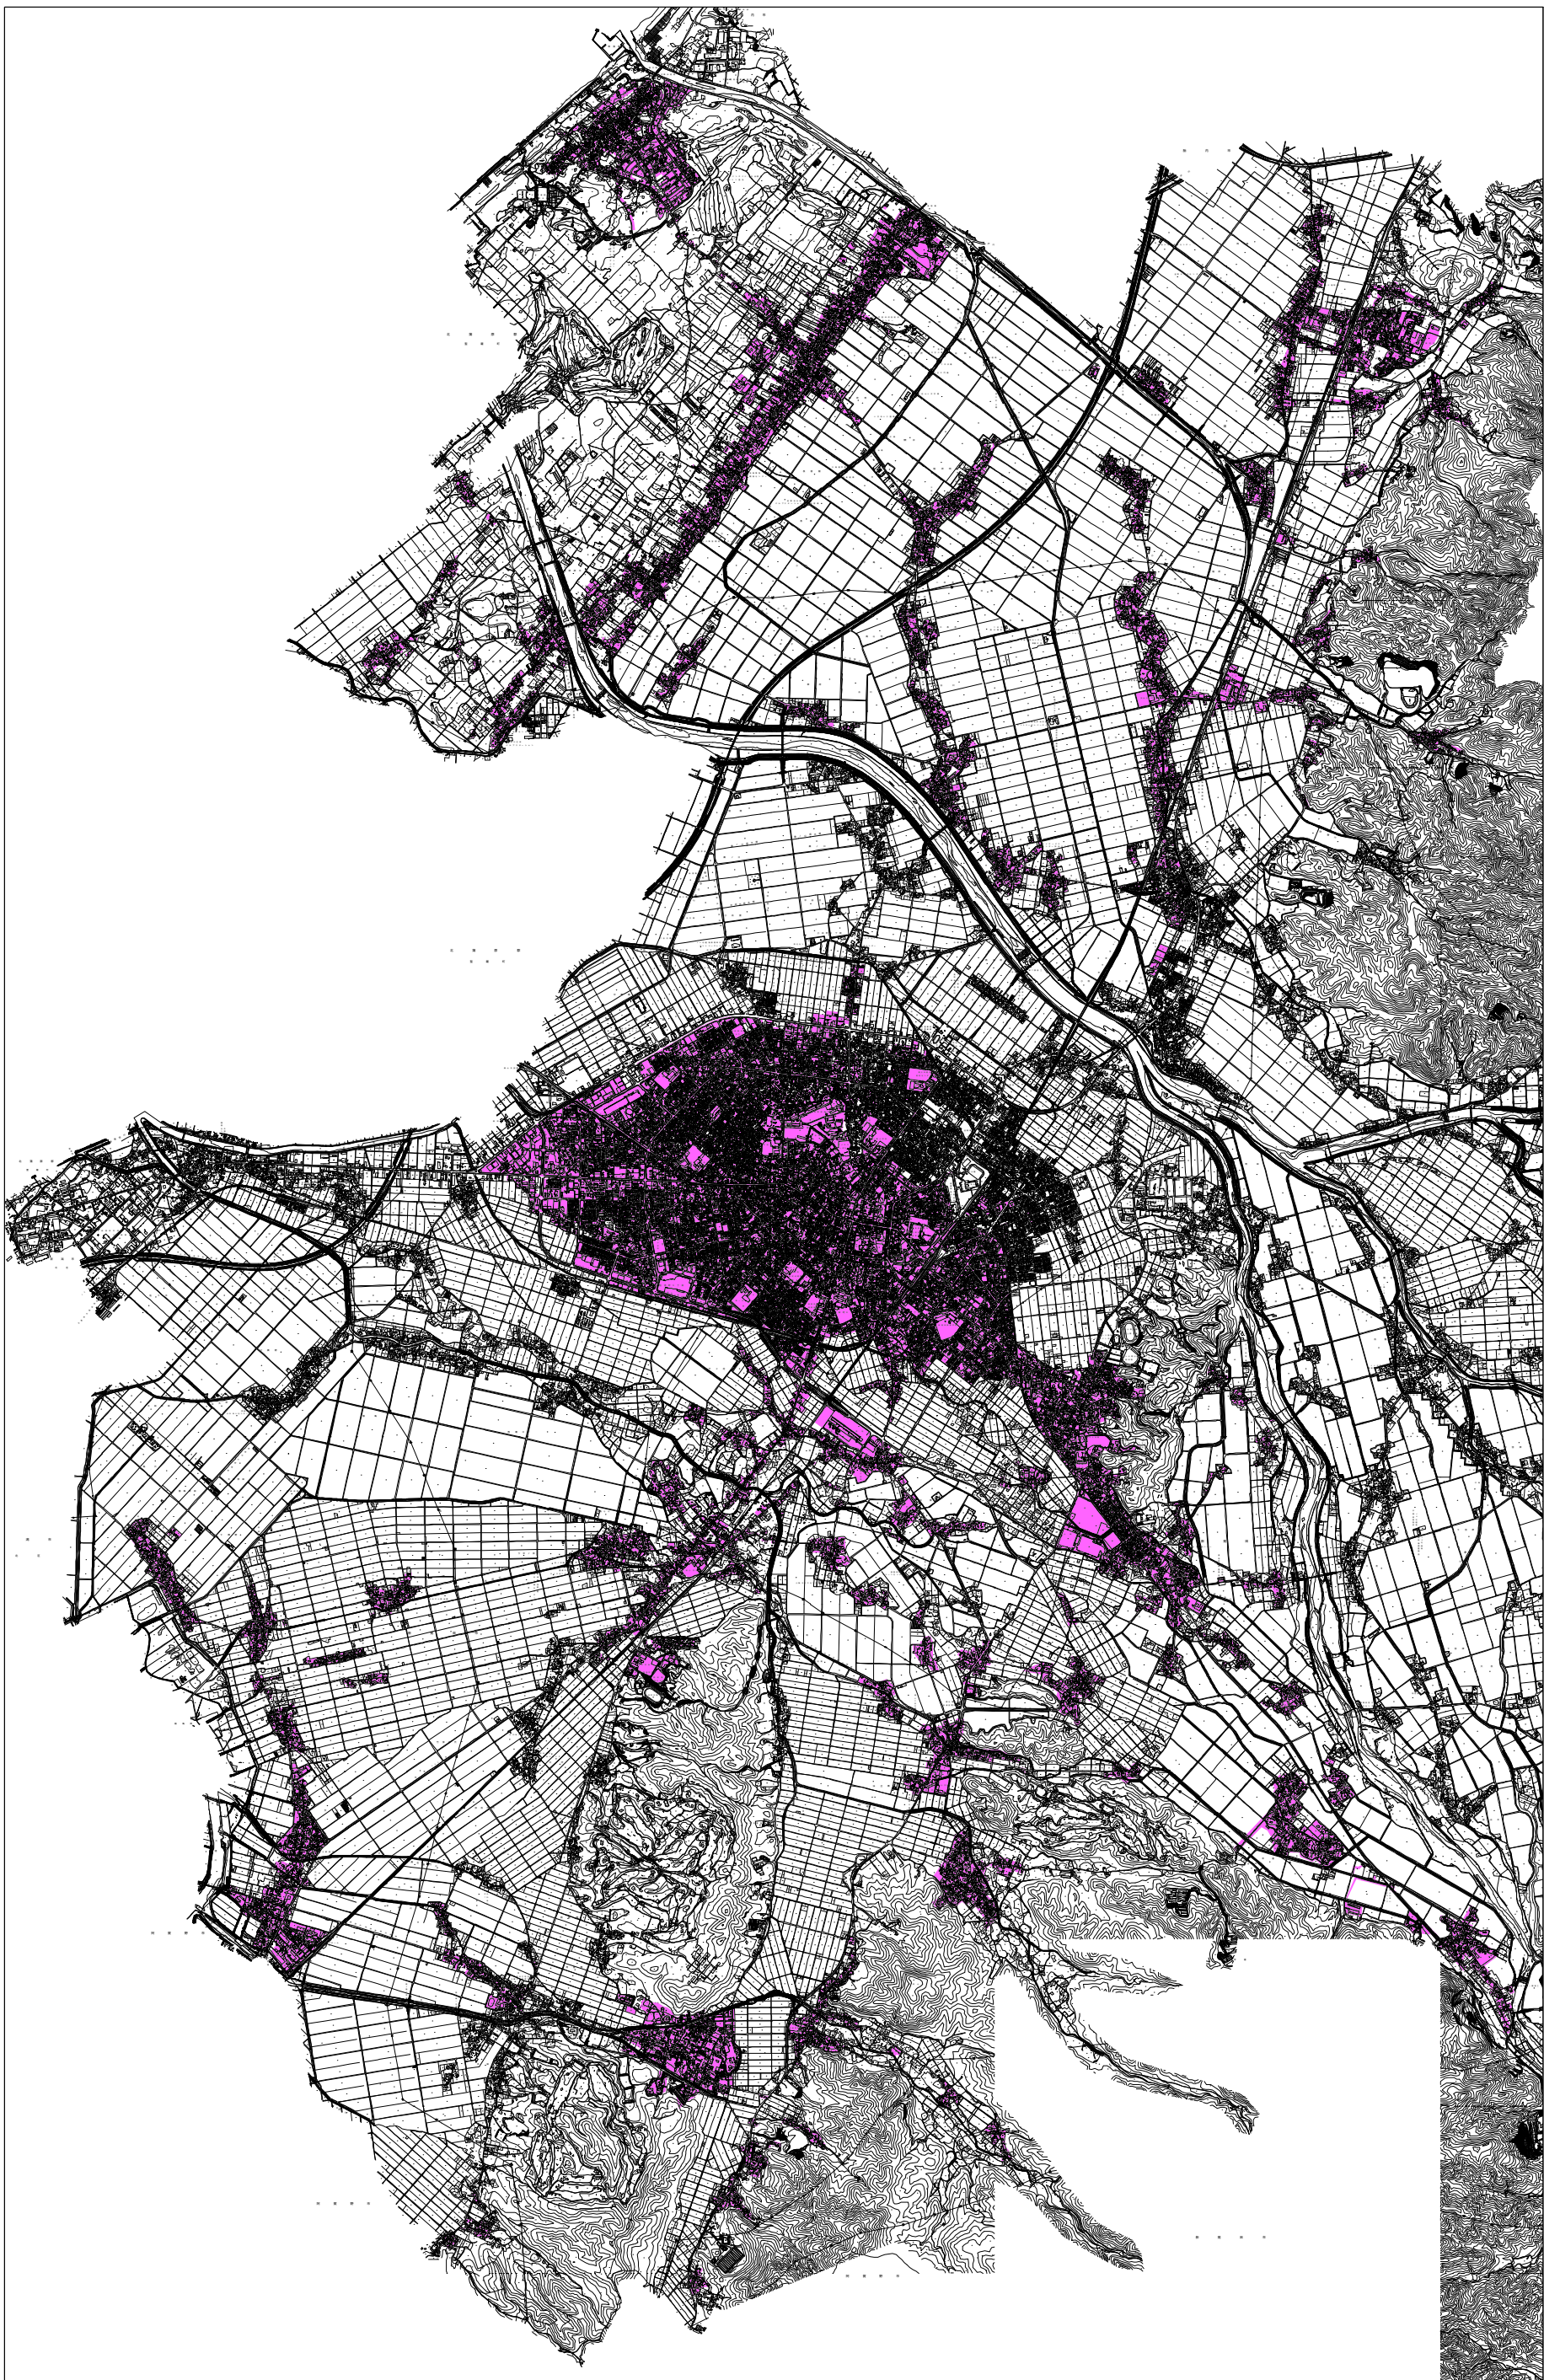

新発田市 公共下水道供用開始区域図(令和6年4月1日時点)

 公共下水道供用開始区域